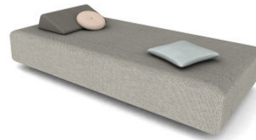

## Kumo Collection

Manutti Pouf 50  
SKU POU0000313  
19.9"W x 19.9"D x 19.3"H

Manutti Concept 1  
SKU CPT0000405  
128"W x 128"D x 28"H. 16"SH

Manutti Concept 2  
SKU CPT0000406  
170.9"W x 128"D x 28"H. 16"SH

Manutti Concept 3  
SKU CPT0000407  
129"W x 133"D x 28"H. 16"SH

Manutti Concept 4  
SKU CPT0000408  
170.1"W x 84.3"D x 28"H. 16"SH

Manutti Concept 5  
SKU CPT0000409  
128"W x 84.3"D x 28"H. 16"SH

Manutti Concept 6  
SKU CPT0000410  
42.1"W x 84.3"D x 28"H. 16"SH