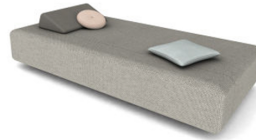

Kumo Collection

Manutti Pouf 50
SKU POU0000313
19.9"W x 19.9"D x 19.3"H

Manutti Concept 1
SKU CPT0000405
128"W x 128"D x 28"H. 16"SH

Manutti Concept 2
SKU CPT0000406
170.9"W x 128"D x 28"H. 16"SH

Manutti Concept 3
SKU CPT0000407
129"W x 133"D x 28"H. 16"SH

Manutti Concept 4
SKU CPT0000408
170.1"W x 84.3"D x 28"H. 16"SH

Manutti Concept 5
SKU CPT0000409
128"W x 84.3"D x 28"H. 16"SH

Manutti Concept 6
SKU CPT0000410
42.1"W x 84.3"D x 28"H. 16"SH