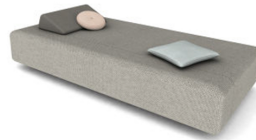

## Kumo Collection

Kumo Pouf 50  
SKU POU0000313  
19.9"W x 19.9"D x 19.3"H

Kumo Concept 1  
SKU CPT0000405  
128"W x 128"D x 28"H. 16"SH

Kumo Concept 2  
SKU CPT0000406  
170.9"W x 128"D x 28"H. 16"SH

Kumo Concept 3  
SKU CPT0000407  
129"W x 133"D x 28"H. 16"SH

Kumo Concept 4  
SKU CPT0000408  
170.1"W x 84.3"D x 28"H. 16"SH

Kumo Concept 5  
SKU CPT0000409  
128"W x 84.3"D x 28"H. 16"SH

Kumo Concept 6  
SKU CPT0000410  
42.1"W x 84.3"D x 28"H. 16"SH