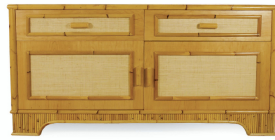

Palermo Collection

PALERMO / WALTERS INDOOR

Armoire

(SKU 32118)

55"W x 30"D x 81"H

PALERMO / WALTERS INDOOR

Chest

(SKU 32119)

60"W x 18.5"D x 30"H