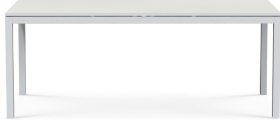

## Flat Collection

**ETHIMO / FLAT**

XL Extendable Rectangular Dining Table

(SKU FTTPRM2B)

141.7"W x 39.4"D x 30.7"H

**ETHIMO / FLAT**

Extendable Rectangular Dining Table

(SKU FTTPRM1B)

98.4"W x 39.4"D x 30.7"H