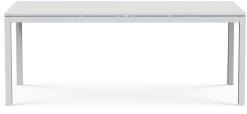

Flat Collection

Ethimo XL Extendable Rectangular Dining Table (95-142in)
SKU FTTPRM2B
141.7, 94.5"W x 39.4"D x 30.7"H

Ethimo Extendable Rectangular Dining Table (67-98in)
SKU FTTPRM1B
67, 98.4"W x 39.4"D x 30.7"H