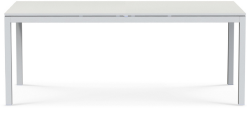

## Flat Collection

Ethimo XL Extendable Rectangular Dining Table (95-142in)  
SKU FTTPRM2B  
141.7, 94.5"W x 39.4"D x 30.7"H

Ethimo Extendable Rectangular Dining Table (67-98in)  
SKU FTTPRM1B  
67, 98.4"W x 39.4"D x 30.7"H