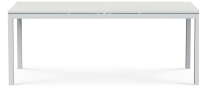

## Flat Collection

Ethimo XL Extendable Rectangular Dining Table (95-142in)  
SKU FTTPRM2B  
141.7, 94.5"W x 39.4"D x 30.7"H

Ethimo Extendable Rectangular Dining Table (67-98in)  
SKU FTTPRM1B  
67, 98.4"W x 39.4"D x 30.7"H