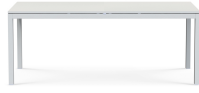

Flat Collection

Ethimo XL Extendable Rectangular Dining Table (95-142in)
SKU FTTPRM2B
141.7, 94.5"W x 39.4"D x 30.7"H

Ethimo Extendable Rectangular Dining Table (67-98in)
SKU FTTPRM1B
67, 98.4"W x 39.4"D x 30.7"H