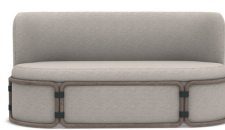

Rotin Collection

Ethimo Coffee Table (Ø 27in)
SKU RTTCTM2H1T5MM
27" Dia x 13"H

Ethimo Coffee Table (Ø 17in)
SKU RTTCTMIH2T5MC
17.1" Dia x 16.5"H

Ethimo Rotin Back Cushion 50x30
SKU RTCUSCRP29
19.7"W x 11.8"D x 4.72"H

Ethimo Rotin Back Cushion 45x45
SKU RTCUSCQPP40
17.7"W x 17.7"D x 4.72"H

Ethimo Pouf
SKU RTPUT5P13
30.9" Dia x 16.9"H

Ethimo Lounge Armchair
SKU RTPLT5P13
30.9" Dia x 31.5"H. 16.9"SH

Ethimo 2 Seat Sofa
SKU RTD2T5P13
64.6"W x 30.9"D x 31.5"H. 16.9"SH