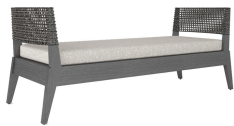

Tribeka Collection

Box Living - Indoor 13 Sofa Chair (Rope)
SKU bfc13-tbk05-r
29.5"W x 26"D x 29.5"H. 17.7"SH

Box Living - Indoor 13 Sofa Chair (Leather)
SKU bfc13-tbk05-l
29.5"W x 26"D x 29.5"H. 17.7"SH

Box Living - Indoor 13 Daybed (Rope)
SKU bf10-tb01-r
100.5"W x 42.7"D x 27.6"H. 16.7"SH

Box Living - Indoor 13 Daybed (Leather)
SKU bf10-tb01-l
100.5"W x 42.7"D x 27.6"H. 16.7"SH

Box Living - Indoor 13 Bench (Rope)
SKU bfc13-tbk13-01r
71"W x 25.6"D x 28"H. 17.3"SH

Box Living - Indoor 13 Bench (Leather)
SKU bfc13-tbk13-01l
71"W x 25.6"D x 28"H. 17.3"SH