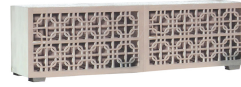

Marga Collection

Box Living - Indoor Side Cube (28in)
SKU bfc13-mg04
27.5"W x 23.5"D x 19.5"H

Box Living - Indoor Dining Chair
SKU bf09-mg05
23"W x 23"D x 34.5"H

Box Living - Indoor Console
SKU bfc13-mg07
81.5"W x 19.5"D x 25"H

Box Living - Indoor Coffee Cube (33in)
SKU bfc13-mal03
32.5"W x 32.5"D x 13"H