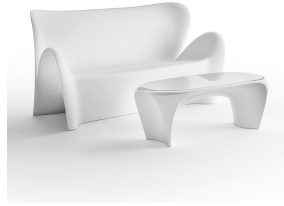

Lily Collection

Lily Coffee Table (43in)
SKU 10510LILY
43.3"W x 21.7"D x 16.1"H

Lily Sofa
SKU 20050LILY
70.5"W x 33.9"D x 35.8"H. 15.7"SH

Lily Side Chair
SKU 20030LILY
24.8"W x 27.2"D x 35.8"H. 18.1"SH

Lily Lounge Chair
SKU 20040LILY
33.5"W x 31.9"D x 35.8"H. 15.7"SH