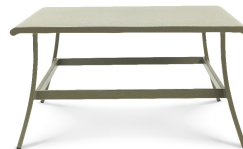

## Elisir Collection

Ethimo Square Dining Table (28in)  
SKU EITPQM1B  
27.6"W x 27.6"D x 29.5"H

Ethimo Square Dining Table (32in)  
SKU EITPQM2B  
31.5"W x 31.5"D x 29.5"H

Ethimo Square Dining Table (35in)  
SKU EITPQM3B  
35.4"W x 35.4"D x 29.5"H

Ethimo lounge armchair  
SKU EIPLS  
30.3"W x 32.7"D x 33.5"H. 17.3"SH

Ethimo Round Dining Table (Ø 43in)  
SKU EITPTB  
43.3"Dia x 29.5"H

Ethimo Dining Side Chair  
SKU EISEB  
22.4"W x 33.5"D

Ethimo Sunbed  
SKU EILEB31E  
72.8"W x 25.6"D x 13.8"H

Ethimo Dining Armchair  
SKU EIPI  
23.2"W x 20.5"D x 33.5"H. 17.7"SH

Ethimo 2-Seat Sofa  
SKU EID2S  
58.5"W x 32.7"D x 33.5"H. 17.3"SH

Ethimo XL Rectangular Extendable Dining Table (79-102in)  
SKU EITPRM2B  
102. 78.7"W x 39.4"D x 29.9"H