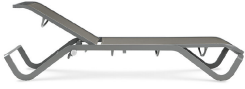

## Ocean Collection

Ethimo Sun lounger  
SKU OCLE4  
82.7"W x 26.8"D x 12.2"H