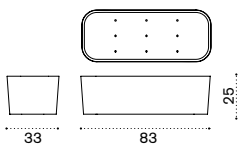

Shield 145x145

● ● CTSCM2D44T1

Metal warmgrey + teak

Planter

● CTFIB44

Metal warmgrey

13 kg → 13