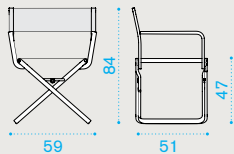

Studios

Material

Aluminium Warmwhite Aluminium Warmgrey

Fabrics

Acrylic Nature White Acrylic Nature Grey

Folding armchair

Item

Description

- SOSPD43A24 Alu. warmwhite + nature grey
- SOSPD44A25 Alu. warmgrey + nature white
- SOSPD44A24 Alu. warmwhite + nature white

→ 6 | → 1 H 104 D 34 L 55 → 8,5