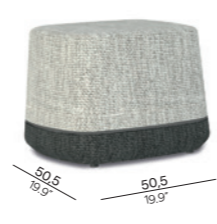

Collection overview

Modular

Base + seat 214 / KO214+SC214

Base + seat 107 / KO107+SC107

Backrest / BR216x55

Backrest / BR109x55

Armrest / AR109X57

Pouf 50 / KOPF50