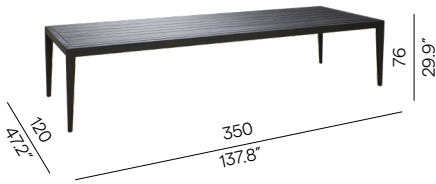

Options

protective
cover

Table heights

± 75cm
± 29.5"
D

± 35cm
± 13.8"
S

± 45cm
± 17.7"
B

Collection overview

350×120 - dining table 76h

TAB0004828

285×110 - dining table 76h

TAB0004827

Bench 300×42

BEN0004838

Bench 235×42

BEN0004839

120×120 - coffee table 35h