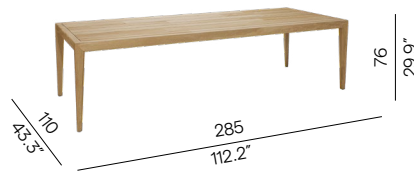

Options

protective
cover

Table heights

± 75cm
± 29.5"
D

± 35cm
± 13.8"
S

± 45cm
± 17.7"
B

Collection overview

350×120 - dining table 76h

TAB0004828

285×110 - dining table 76h

TAB0004827

Bench 300×42

BEN0004838

Bench 235×42

BEN0004839

120×120 - coffee table 35h