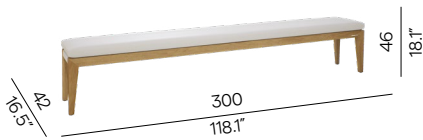

Options

protective
cover

Table heights

± 75cm
± 29.5"
D

± 35cm
± 13.8"
S

± 45cm
± 17.7"
B

Collection overview

350×120 - dining table 76h

TAB0004828

285×110 - dining table 76h

TAB0004827

Bench 300×42

BEN0004838

Bench 235×42

BEN0004839

120×120 - coffee table 35h