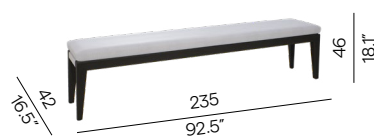

Options

protective
cover

Table heights

± 75cm
± 29.5"
D

± 35cm
± 13.8"
S

± 45cm
± 17.7"
B

Collection overview

350×120 - dining table 76h

TAB0004828

285×110 - dining table 76h

TAB0004827

Bench 300×42

BEN0004838

Bench 235×42

BEN0004839

120×120 - coffee table 35h